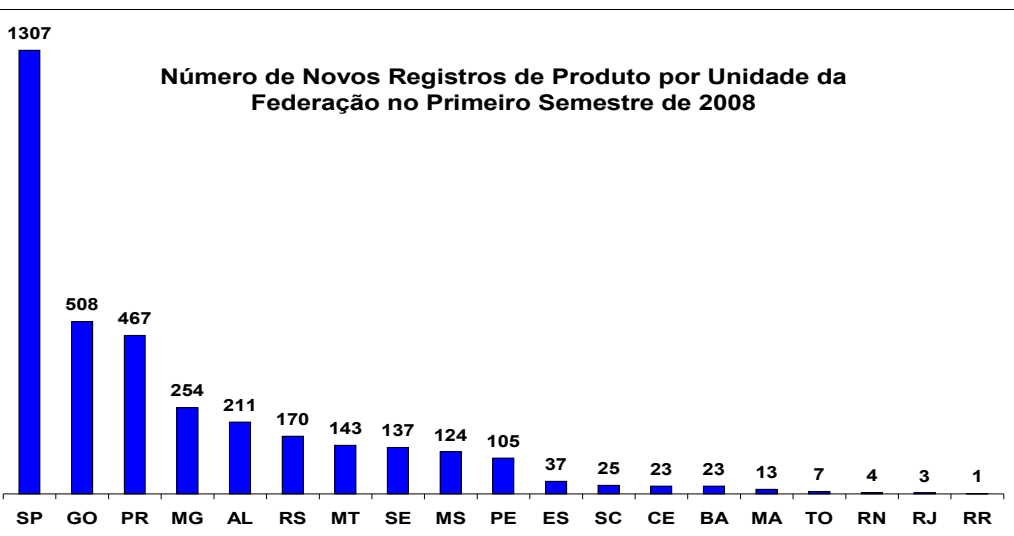

MINISTÉRIO DA AGRICULTURA, PECUÁRIA E ABASTECIMENTO
SECRETARIA DE DEFESA AGROPECUÁRIA
DEPARTAMENTO DE FISCALIZAÇÃO DE INSUMOS AGRÍCOLAS

Em cumprimento ao disposto no art. 110, do anexo ao Decreto nº 4.954, de 14 de janeiro de 2004, que regulamentou a Lei nº 6.894, de 16 de dezembro de 1980, e no art. 37 da Instrução Normativa MAPA nº 10, de 06 de maio de 2004, o Departamento de Fiscalização de Insumos Agrícolas – DFIA/SDA, órgão singular do Ministério da Agricultura, Pecuária e Abastecimento responsável pela fiscalização da produção e do comércio de fertilizantes, corretivos, inoculantes e biofertilizantes destinados à agricultura, torna público os resultados dessa ação implementada pelo MAPA durante o primeiro semestre de 2008.

I – Número de produtos registrados no primeiro semestre de 2008:

UF	Nº REG.
SP	1.307
GO	508
PR	467
MG	254
AL	211
RS	170
MT	143
SE	137
MS	124
PE	105
ES	37
SC	25
CE	23
BA	23
MA	13
TO	7
RN	4
RJ	3
RR	1
DF	1
AM	1
RO	-
PI	-
PB	-
PA	-
AP	-
AC	-
TOTAL	3.564