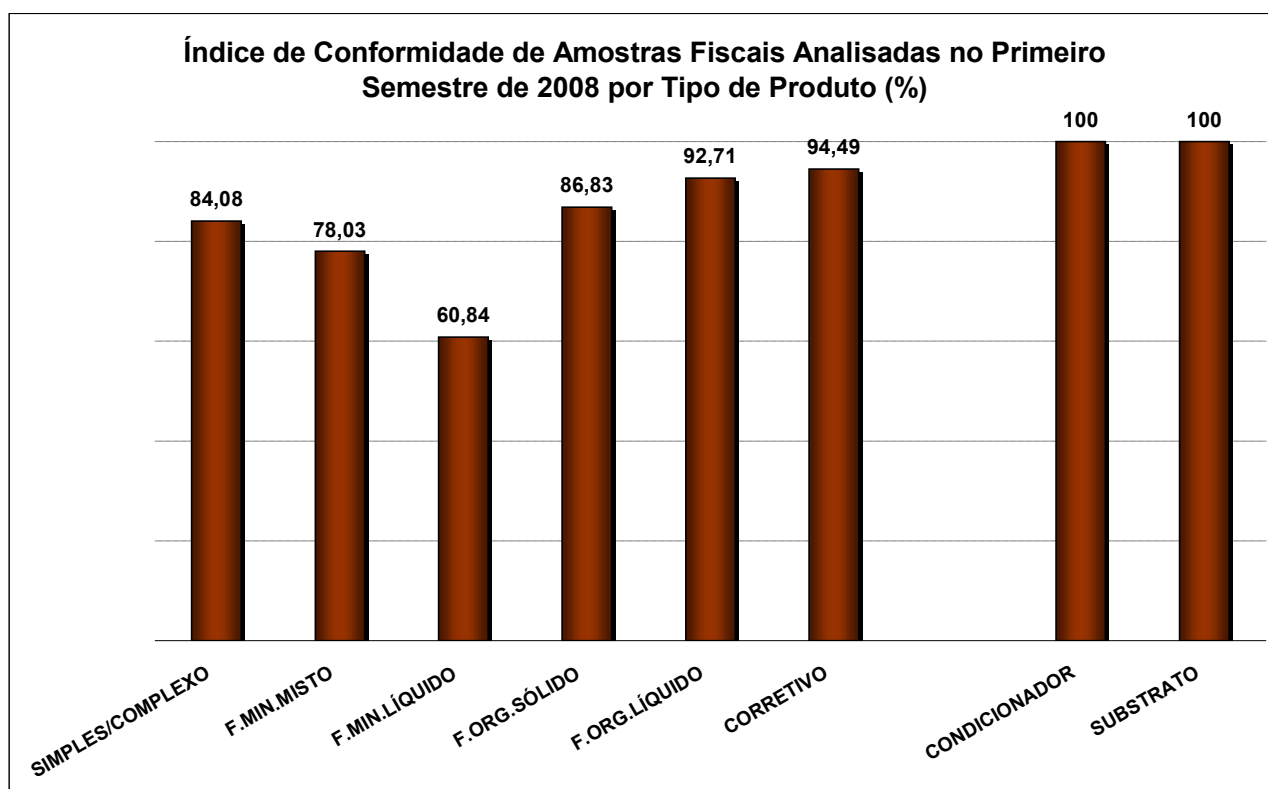

V – Índice de conformidade* de amostras fiscais analisadas no 1º semestre de 2008 por categoria de produto:

Tipo de Produto	Índice (%)
MINERAL SIMPLES/ COMPLEXO	84,08
MINERAL MISTO	78,03
FERTILIZANTE MINERAL LÍQUIDO	60,84
FERTILIZANTE ORGÂNICO/ ORGANOMINERAL/ BIOFERTILIZANTE SÓLIDO	86,83
FERTILIZANTE ORGÂNICO/ ORGANOMINERAL/ BIOTERTILIZANTE LÍQUIDO	92,71
CORRETIVO	94,49
INOCULANTE**	-
CONDICIONADOR	100,00
SUBSTRATO	100,00

* Calculado com base na quantidade de produtos com resultado analítico dentro das garantias registradas ou declaradas sobre a quantidade total de produtos analisados. Resultado agrupado por tipo de insumo, refletindo as diversas características analisadas. Não inclui os resultados das análises periciais. Não inclui autuações por descumprimento de exigências regulamentares ou da fiscalização.

** As amostras de inoculantes se concentram no 2º semestre. No primeiro semestre de 2008 foi analisada uma amostra, correspondente a 180.000 doses que apresentou resultado não conforme.

VI – Número de autuações lavradas no primeiro semestre de 2008:

618 (seiscentos e dezoito) autuações.