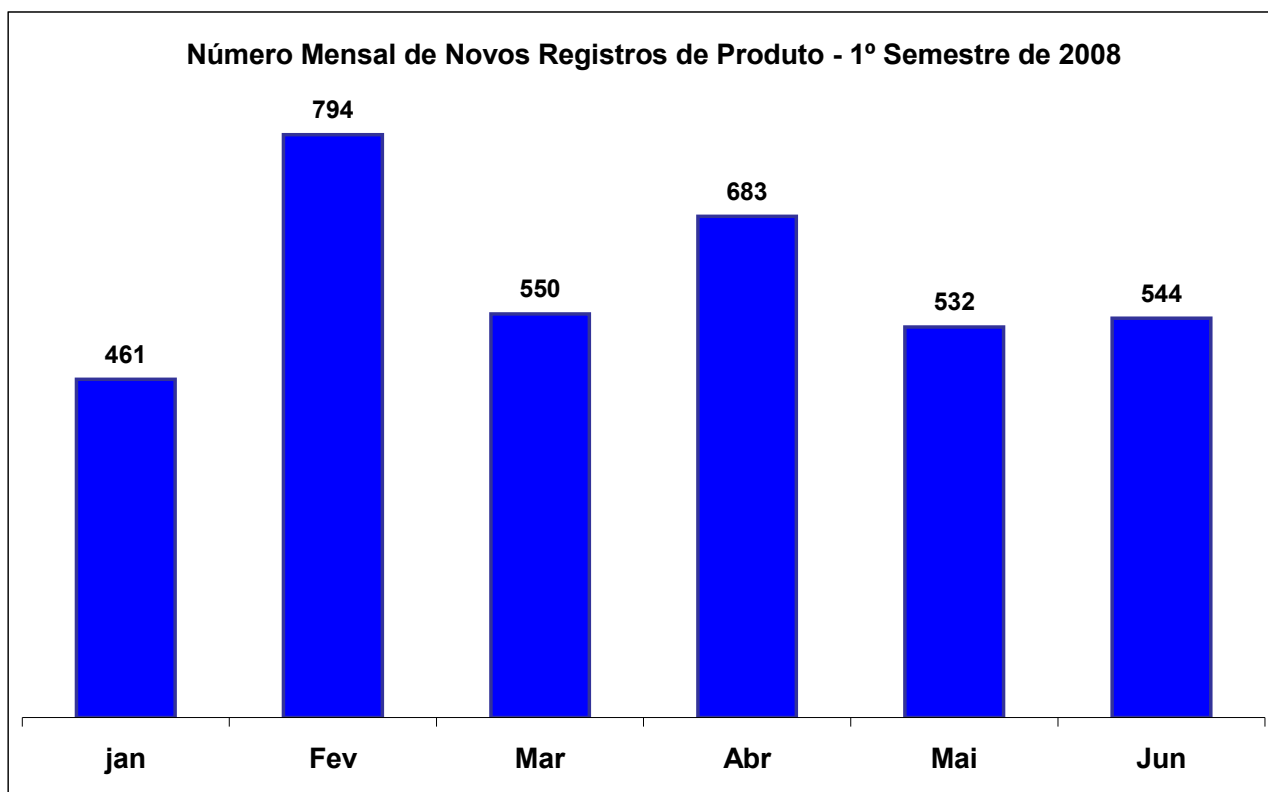

I – Número de produtos registrados no primeiro semestre de 2008:

UF	Nº REG.
SP	1.307
GO	508
PR	467
MG	254
AL	211
RS	170
MT	143
SE	137
MS	124
PE	105
ES	37
SC	25
CE	23
BA	23
MA	13
TO	7
RN	4
RJ	3
RR	1
DF	1
AM	1
RO	-
PI	-
PB	-
PA	-
AP	-
AC	-
TOTAL	3.564